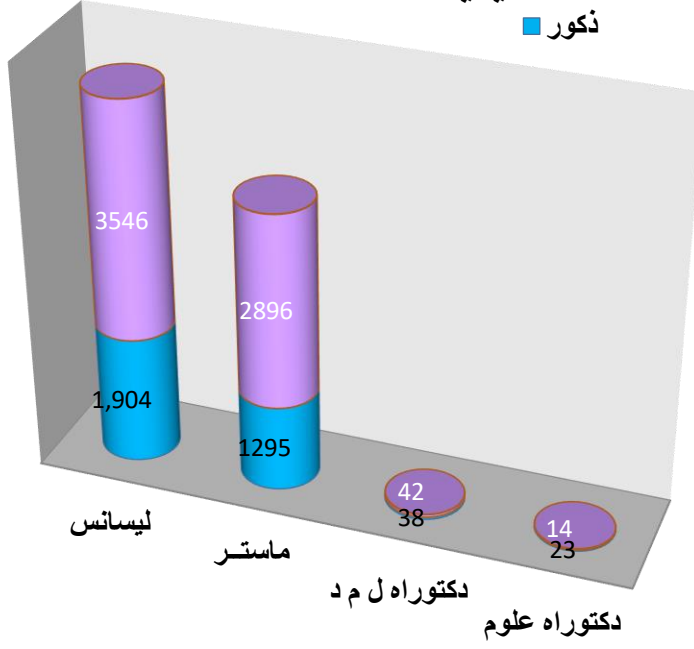

توزيع حاملي الشهادات حسب الأطوار التعليمية

توزيع طلبة ما بعد التدرج حسب الكليات

العدد الكلي	عدد الطلبة		الكليات
	إناث	ذكور	
272	126	146	كلية الآداب واللغات
234	131	103	كلية العلوم الإنسانية والاجتماعية
176	86	90	كلية الحقوق والعلوم السياسية
335	162	173	كلية العلوم الإقتصادية والعلوم التجارية وعلوم التسيير
1017	505	512	المجموع الكلي