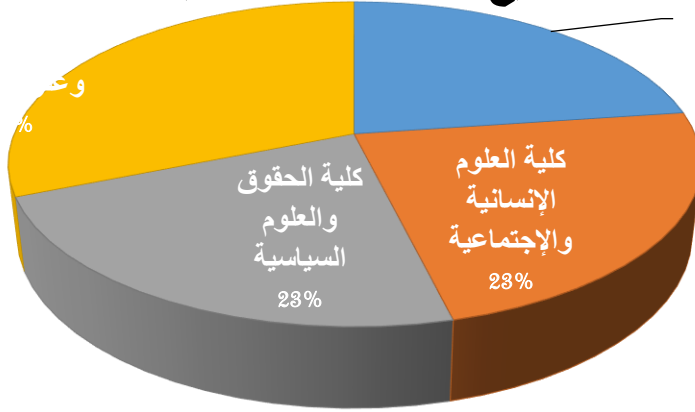

جامعة لونيبي علي

2022/2021

أ/ توزيع طلبة الجامعة حسب الجنس

الجنس	ذكور	إناث	المجموع
	11993	21017	33010

توزيع طلبة الجامعة حسب الجنس

ب/ توزيع طلبة الجامعة حسب الكليات

العدد الكلي	عدد الطلبة		الطور
	إناث	ذكور	
7526	6029	1497	كلية الآداب واللغات
7710	5878	1832	كلية العلوم الإنسانية والإجتماعية
7500	3983	3517	كلية الحقوق والعلوم السياسية
10274	4927	5347	كلية العلوم الإقتصادية و العلوم التجارية وعلوم التسيير
33010	20817	12193	المجموع الكلي

توزيع طلبة الجامعة حسب الكليات

توزيع الطلبة حسب الكليات

ج / توزيع طلبة الجامعة حسب الأعمار

العدد الكلي	عدد الطلبة		الطور
	إناث	ذكور	
20146	12773	7373	ليسانس
11847	5511	6336	ماستر
1017	705	312	دكتوراه
33010	18989	14021	المجموع الكلي