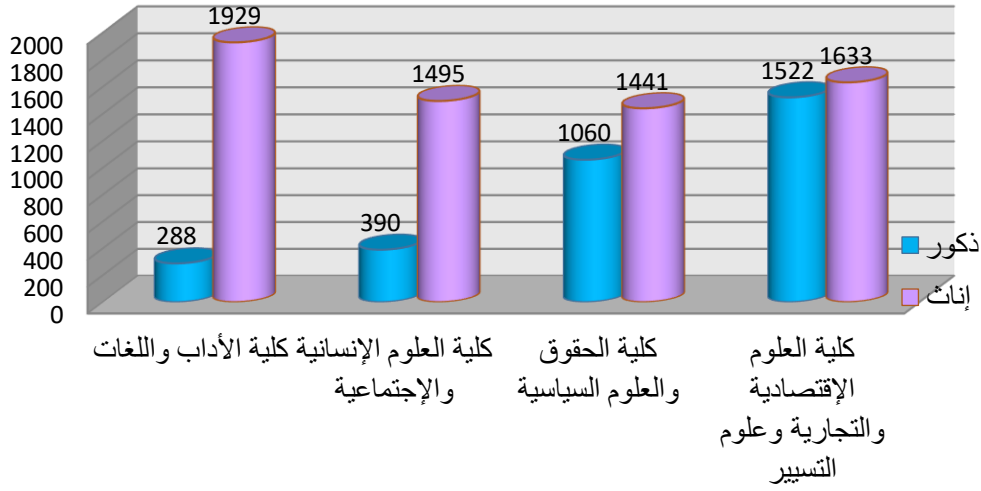

توزيع حاملي الشهادات حسب الكليات

ي 2. حسب الأطوار التعليمية

العدد الكلي	عدد الطلبة		الطـور
	إناث	ذكور	
5450	3546	1 904	ليسانس
4191	2896	1295	ماستر
80	42	38	دكتوراه ل م د
37	14	23	دكتوراه علوم
9 758	6 498	3 260	المجموع الكلي