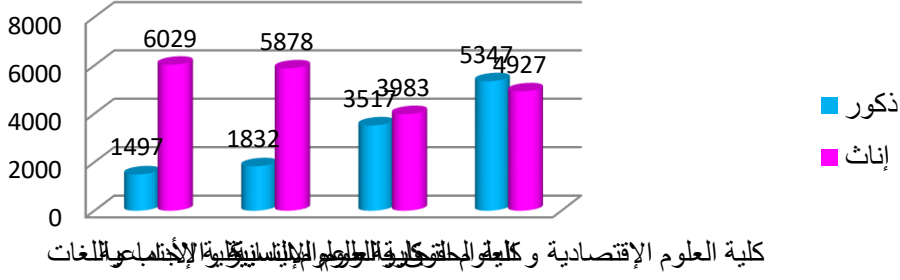

توزيع طلبة الجامعة حسب الكليات