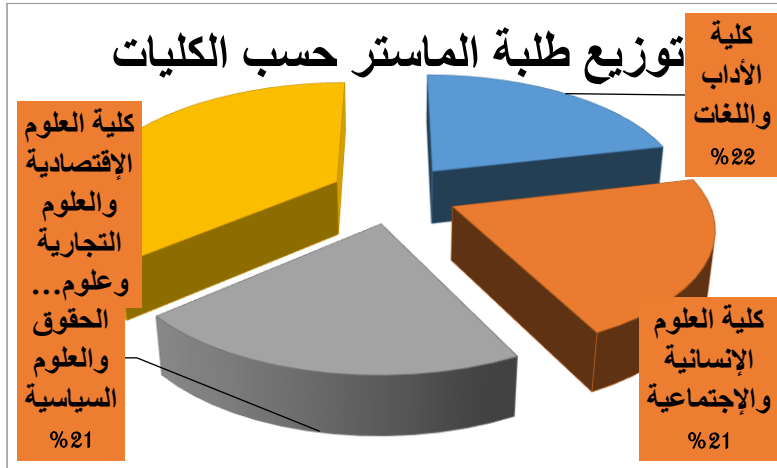

و / توزيع طلبة
الماستر حسب
الكليات

العدد الكلي	عدد الطلبة		الكليات
	إناث	ذكور	
2528	2034	494	كلية الآداب واللغات
2515	1878	637	كلية العلوم الإنسانية والإجتماعية
2505	1405	1100	كلية الحقوق والعلوم السياسية
4299	2222	2077	كلية العلوم الإقتصادية والعلوم التجارية وعلوم التسيير
11847	7539	4308	المجموع الكلي