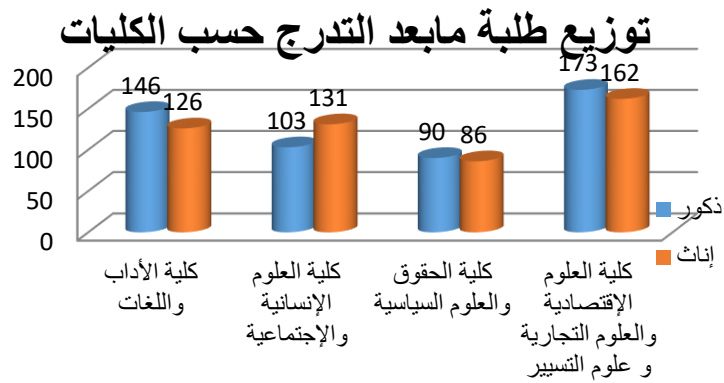

حسب مسار الدكتوراه

العدد الكلي	عدد الطلبة		
	إناث	ذكور	
312	150	162	دكتوراه علوم
705	355	350	دكتوراه ل م د
1017	505	512	المجموع الكلي

توزيع طلبة الدكتوراه