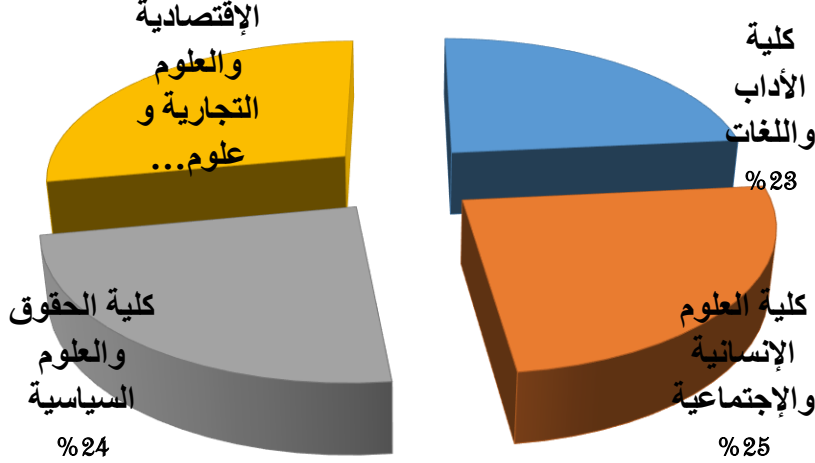

توزيع طلبة الليسانس حسب الكليات العلوم