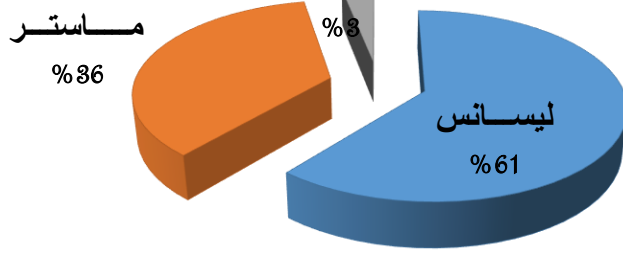

جامعة لونيبي علي

2022/2021

أ/ توزيع طلبة الجامعة حسب الجنس

الجنس	ذكور	إناث	المجموع
	11993	21017	33010

توزيع طلبة الجامعة حسب الجنس

ب/ توزيع طلبة الجامعة حسب الكليات

العدد الكلي	عدد الطلبة		الطور
	إناث	ذكور	
7526	6029	1497	كلية الآداب واللغات
7710	5878	1832	كلية العلوم الإنسانية والإجتماعية
7500	3983	3517	كلية الحقوق والعلوم السياسية
10274	4927	5347	كلية العلوم الإقتصادية و العلوم التجارية وعلوم التسيير
33010	20817	12193	المجموع الكلي

توزيع طلبة الجامعة حسب الكليات

توزيع الطلبة حسب الكليات

ج / توزيع طلبة الجامعة حسب الأعمار

العدد الكلي	عدد الطلبة		الطور
	إناث	ذكور	
20146	12773	7373	ليسانس
11847	5511	6336	ماستر
1017	705	312	دكتوراه
33010	18989	14021	المجموع الكلي

توزيع طلبة الجامعة حسب الاطوار

د/ توزيع طلبة الليسانس

د. 1 / حسب الكليات

	العدد		الكليات
	الكلية	الطلبة	
	إناث	ذكور	
4726	3869	857	كلية الآداب واللغات
4961	3869	1092	كلية العلوم الإنسانية والإجتماعية
4819	2492	2327	كلية الحقوق والعلوم السياسية
5640	2543	3097	كلية العلوم الاقتصادية والعلوم التجارية وعلوم التسيير
20146	12773	7373	المجموع الكلي