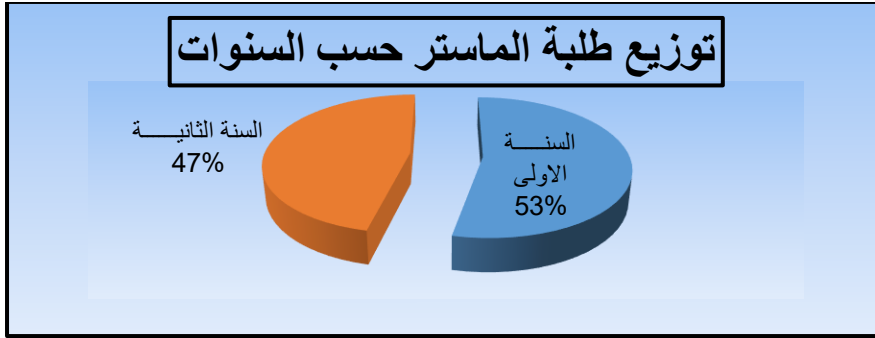

د . 2 / حسب
السنوات

العدد الكلي	عدد الطلبة		السنوات
	إناث	ذكور	
6336	3821	2515	السنة الاولى
5511	3718	1793	السنة الثانية
11847	7539	4308	المجموع

العدد الكلي	عدد الطلبة	
	إناث	ذكور
2217	1929	288
1885	1495	390
2501	1441	1060
3155	1633	1522
9758	6498	3260