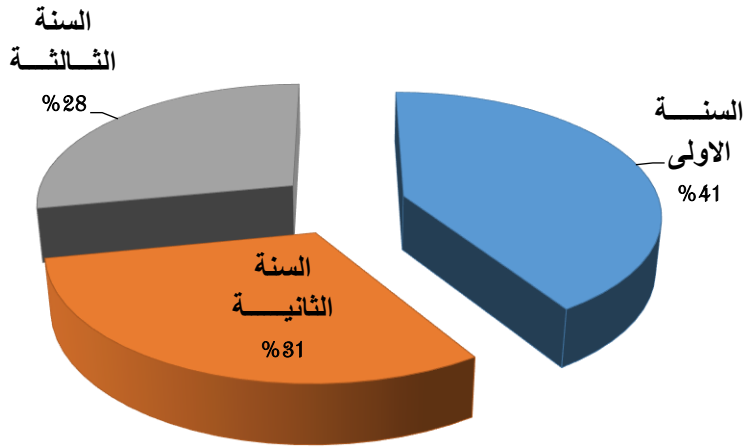

د. 2 / حسب
السنوات

العدد الكلي	عدد الطلبة		السنوات
	إناث	ذكور	
8264	5132	3132	السنة الاولى
6225	3986	2239	السنة الثانية
5657	3655	2002	السنة الثالثة
20146	12773	7373	المجموع الكلي

توزيع طلبة الليسانس حسب السنوات