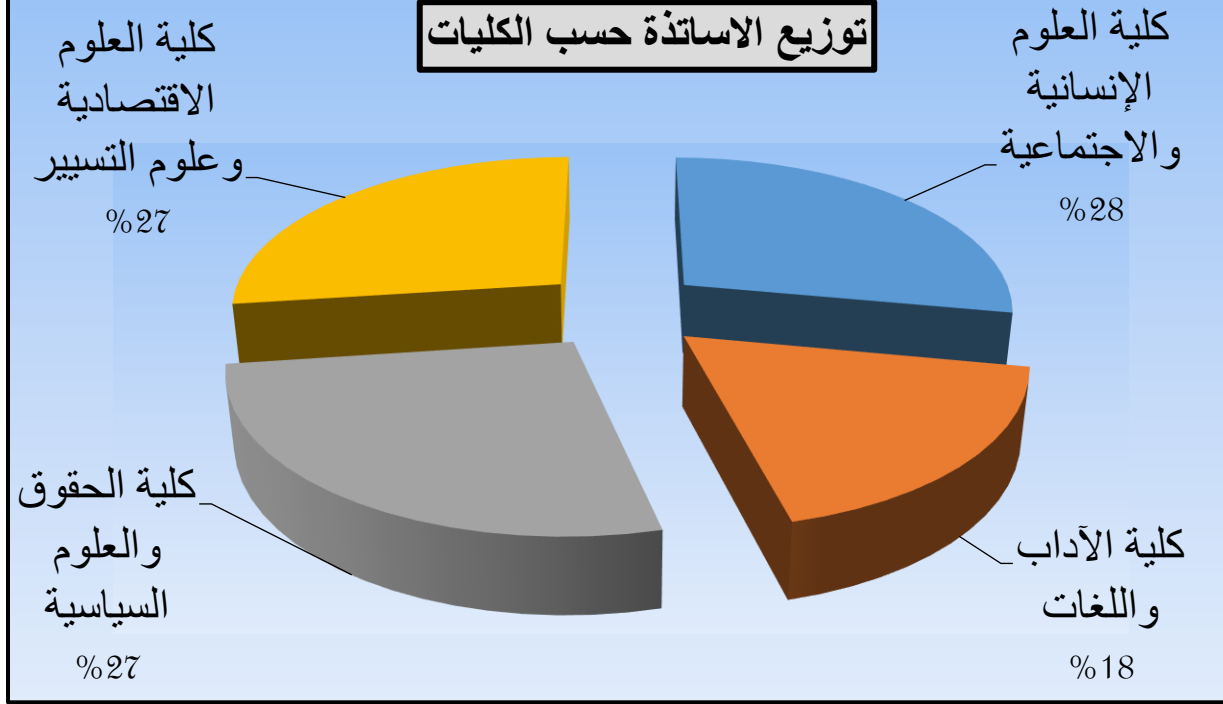

**إحصائيات الأساتذة للسنة
الجامعية 2021-2022**

المجموع	كلية العلوم الاقتصادية وعلوم التسيير	كلية الحقوق والعلوم السياسية	كلية الآداب واللغات	كلية العلوم الإنسانية والاجتماعية	الكلية الرتبة
194	58	47	22	67	أستاذ
340	91	89	68	92	أستاذ محاضر أ
174	55	49	28	42	أستاذ محاضر ب
199	38	62	42	57	أستاذ مساعد أ
44	16	7	13	8	أستاذ مساعد ب
1	0	1	0	0	معيد
952	258	255	173	266	المجموع

توزيع الاساتذة حسب الكليات

توزيع الاساتذة حسب الرتب