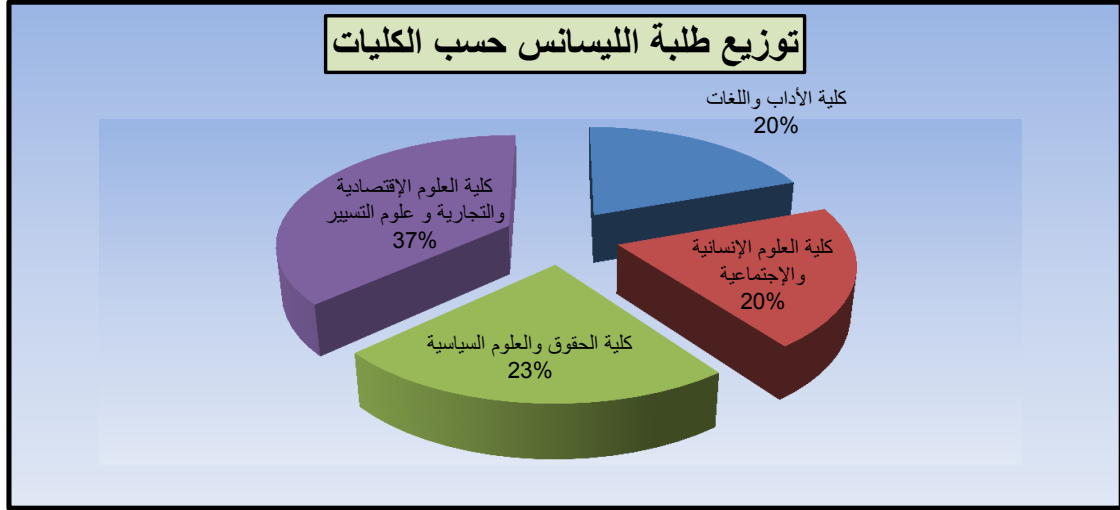

د/ توزيع طلبة الليسانس

د. 1 / حسب الكليات

العدد الكلي	عدد الطلبة		الكليات
	إناث	ذكور	
4599	3851	748	كلية الآداب واللغات
4819	3305	1514	كلية العلوم الإنسانية والاجتماعية
5501	2722	2779	كلية الحقوق والعلوم السياسية
8683	4215	4468	كلية العلوم الاقتصادية والتجارية وعلوم التسيير
23602	14093	9509	المجموع الكلي