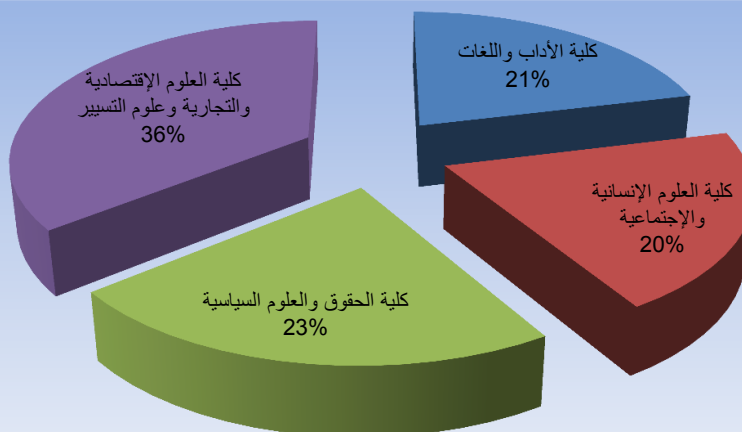

توزيع طلبة الجامعة حسب الكليات