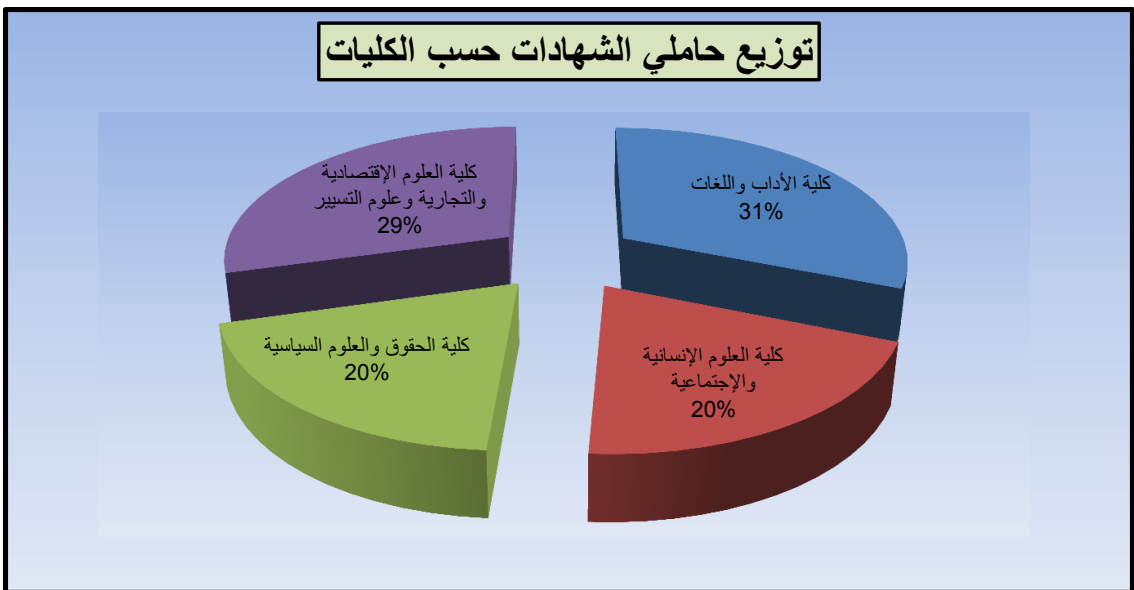

د. 2 / حسب السنوات

العدد الكلي	عدد الطلبة		السنوات
	إناث	ذكور	
6008	3663	2345	السنة الأولى
3775	2107	1668	السنة الثانية
9783	5770	4013	المجموع

ي / توزيع حاملي الشهادات

ي. 1 حسب الكليات

العدد الكلي	عدد الطلبة		الكليات
	إناث	ذكور	
2313	1967	346	كلية الآداب واللغات
1484	1145	339	كلية العلوم الإنسانية والاجتماعية
1453	814	639	كلية الحقوق والعلوم السياسية
2187	1226	961	كلية العلوم الاقتصادية والتجارية وعلوم التسيير
7437	5152	2285	المجموع الكلي