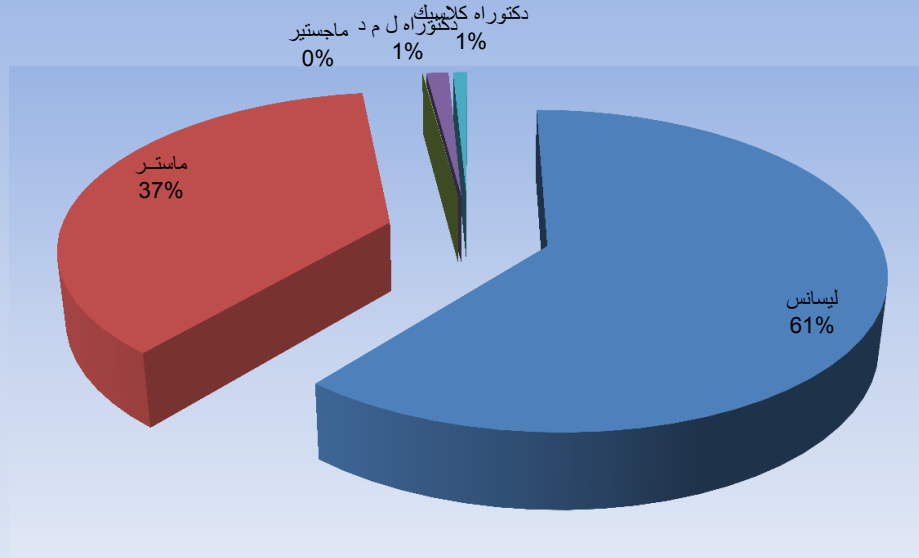

توزيع حاملي الشهادات حسب الأَطوار التعليمية

كما انه تصل نسبة التخرج للسنة الجامعية 2016/2015 إلى 22,9 %