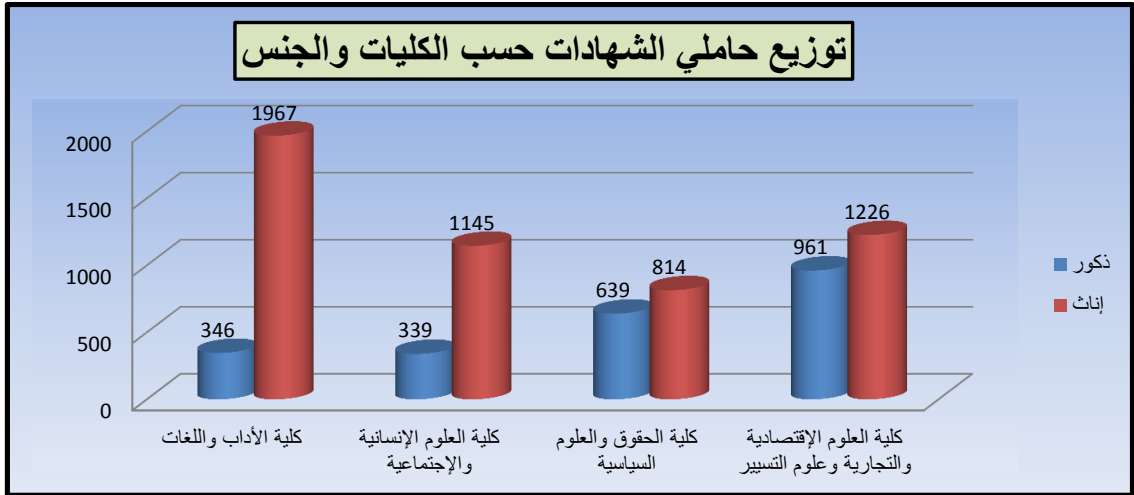

د. 2 / حسب السنوات

العدد الكلي	عدد الطلبة		السنوات
	إناث	ذكور	
6008	3663	2345	السنة الأولى
3775	2107	1668	السنة الثانية
9783	5770	4013	المجموع

ي / توزيع حاملي الشهادات

ي. 1 حسب الكليات

العدد الكلي	عدد الطلبة		الكليات
	إناث	ذكور	
2313	1967	346	كلية الآداب واللغات
1484	1145	339	كلية العلوم الإنسانية والاجتماعية
1453	814	639	كلية الحقوق والعلوم السياسية
2187	1226	961	كلية العلوم الاقتصادية والتجارية وعلوم التسيير
7437	5152	2285	المجموع الكلي