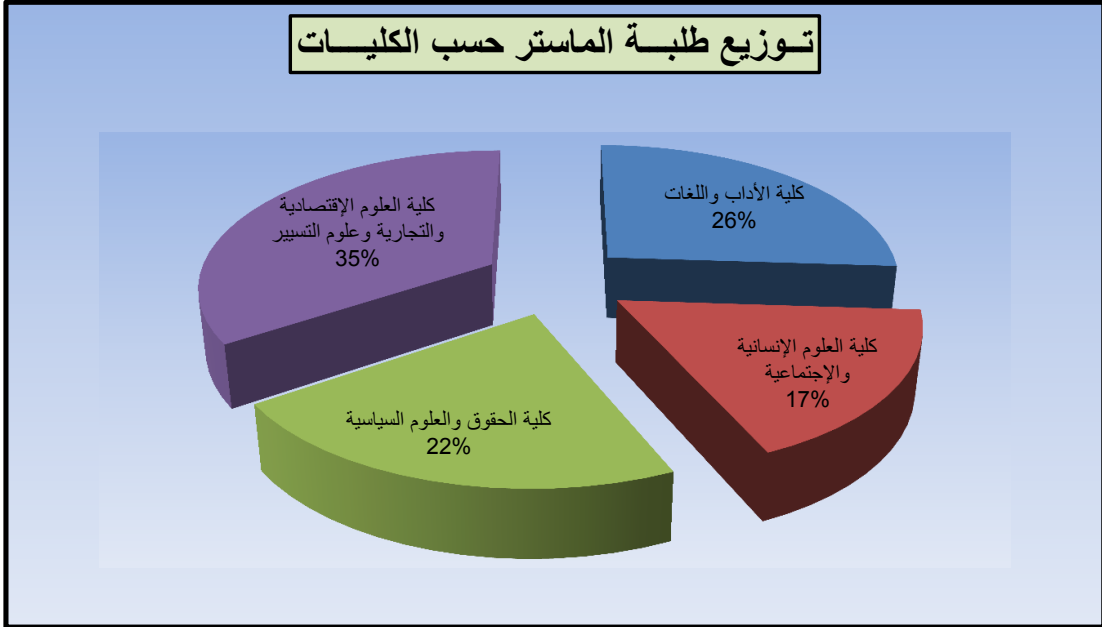

و/ توزيع طلبة الماستر حسب الكليات

العدد الكلي	عدد الطلبة		الكليات
	إناث	ذكور	
2547	2151	396	كلية الآداب واللغات
1703	1057	646	كلية العلوم الإنسانية والاجتماعية
2164	917	1247	كلية الحقوق والعلوم السياسية
3369	1645	1724	كلية العلوم الاقتصادية والتجارية وعلوم التسيير
9783	5770	4013	المجموع الكلي