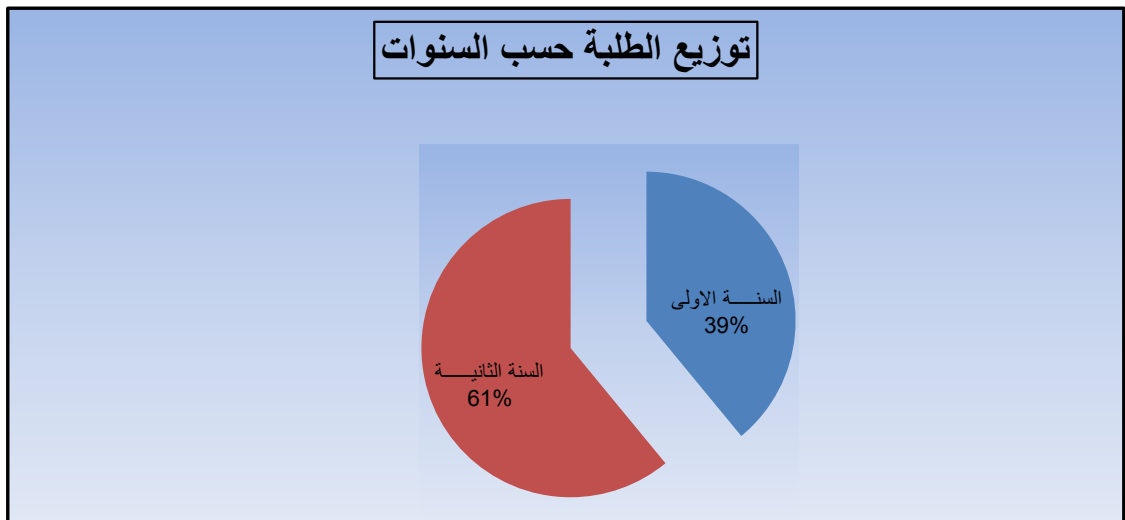

د. 2 / حسب السنوات

العدد الكلي	عدد الطلبة		السنوات
	إناث	ذكور	
6008	3663	2345	السنة الأولى
3775	2107	1668	السنة الثانية
9783	5770	4013	المجموع