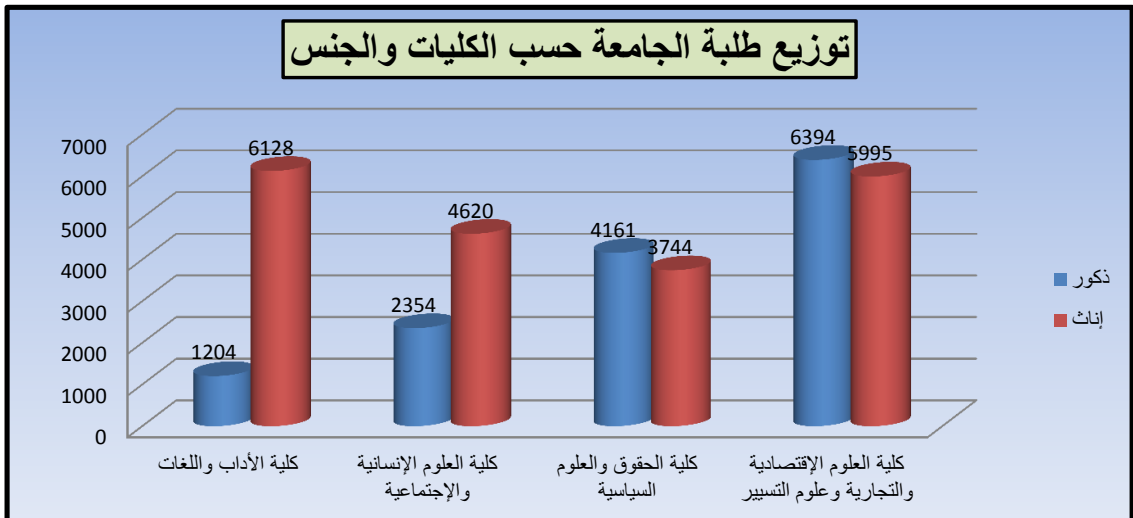

جامعة لونيبي علي

2019/2018

أ/ توزيع طلبة الجامعة حسب الجنس

الجنس	ذكور	إناث	المجموع
	14113	20487	34600

ب/ توزيع طلبة الجامعة حسب الكليات

العدد الكلي	عدد الطلبة		الطور
	إناث	ذكور	
7332	6128	1204	كلية الآداب واللغات
6974	4620	2354	كلية العلوم الإنسانية والاجتماعية
7905	3744	4161	كلية الحقوق والعلوم السياسية
12389	5995	6394	كلية العلوم الاقتصادية والتجارية وعلوم التسيير
34600	20487	14113	المجموع الكلي