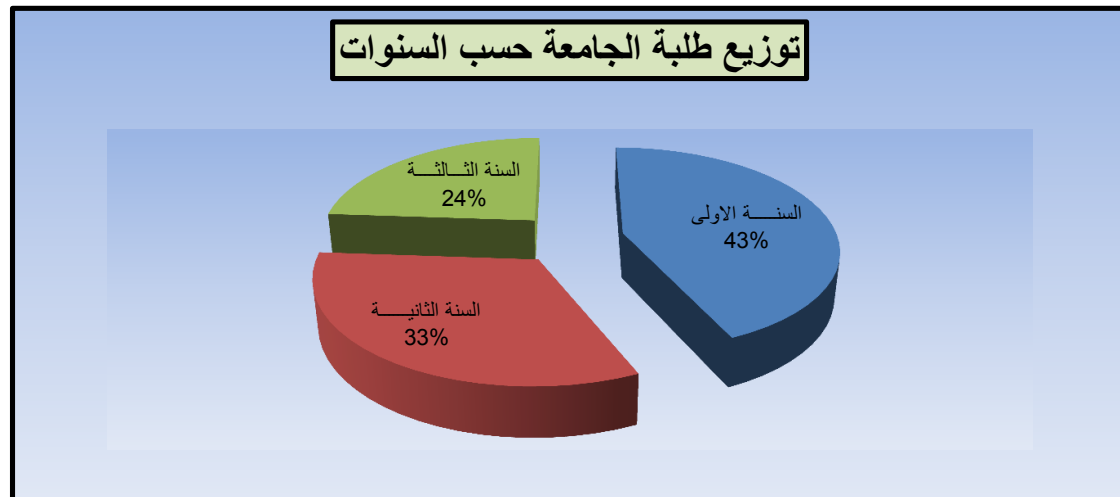

د. 2 / حسب السنوات

العدد الكلي	عدد الطلبة		السنوات
	إناث	ذكور	
10232	5656	4576	السنة الأولى
7727	4644	3083	السنة الثانية
5643	3793	1850	السنة الثالثة
23602	14093	9509	المجموع الكلي