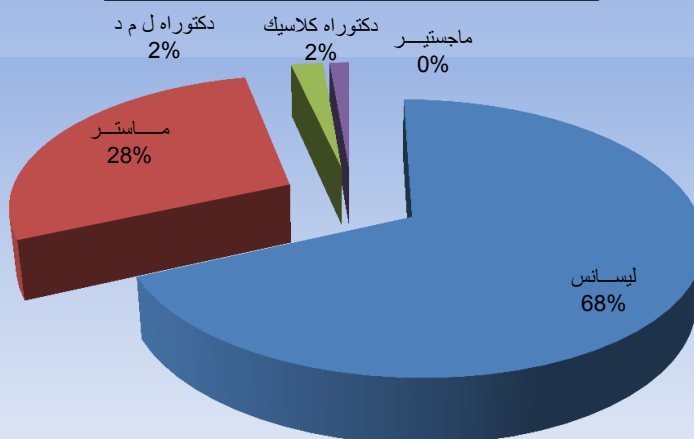

توزيع طلبة الجامعة حسب الأطوار