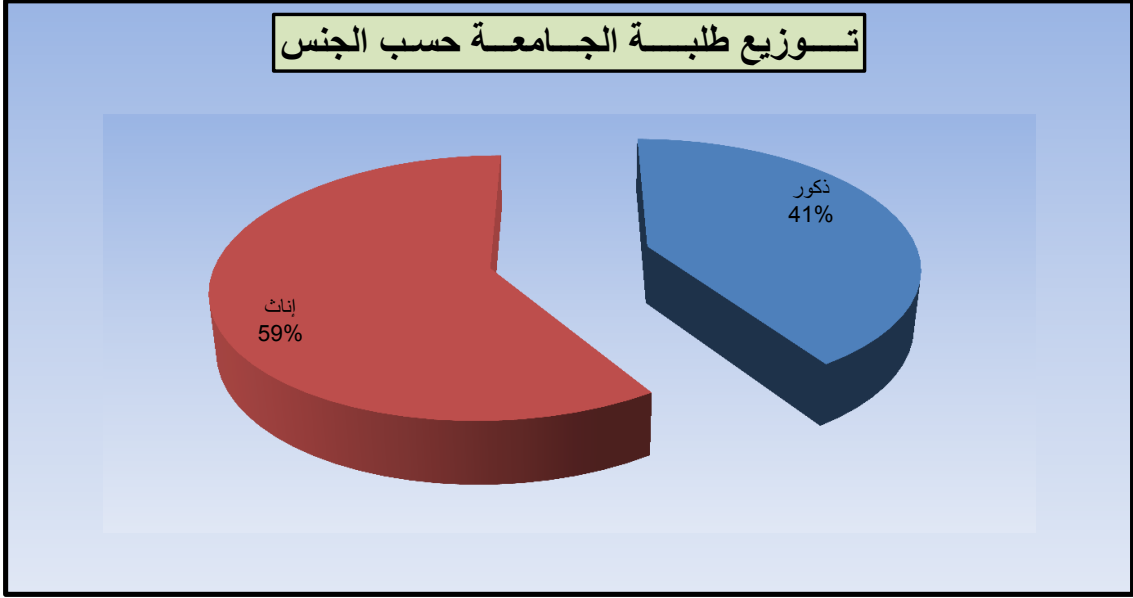

جامعة لونيبي علي

2019/2018

أ/ توزيع طلبة الجامعة حسب الجنس

الجنس	ذكور	إناث	المجموع
	14113	20487	34600

ب/ توزيع طلبة الجامعة حسب الكليات

العدد الكلي	عدد الطلبة		الطور
	إناث	ذكور	
7332	6128	1204	كلية الآداب واللغات
6974	4620	2354	كلية العلوم الإنسانية والاجتماعية
7905	3744	4161	كلية الحقوق والعلوم السياسية
12389	5995	6394	كلية العلوم الاقتصادية والتجارية وعلوم التسيير
34600	20487	14113	المجموع الكلي